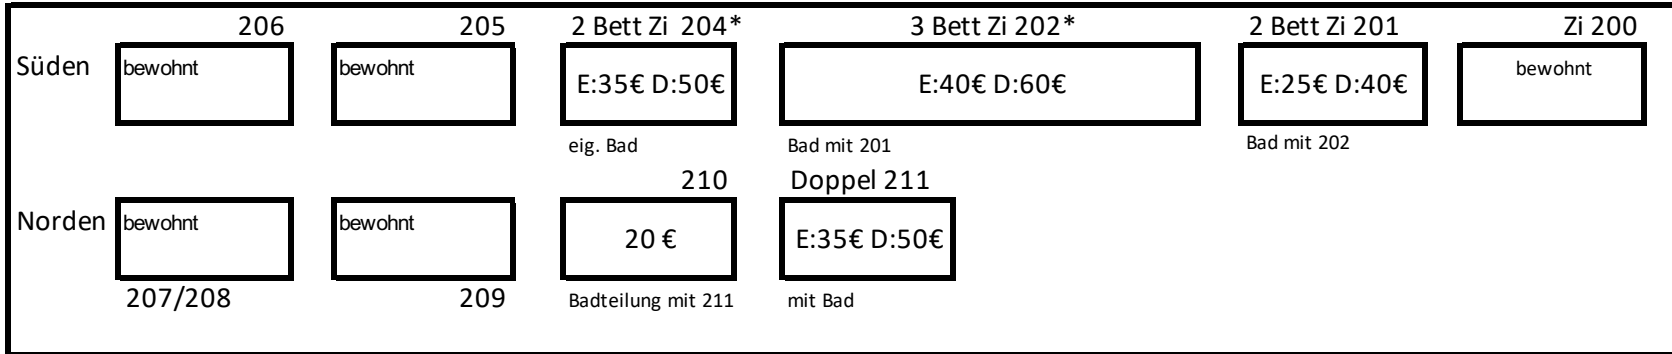

Zimmerverteilung Schloss Oberbrunn mit Preis/ Nacht

zzgl. einmalig 5 € für Bettwäsche
* Doppelbett auf der Galerie

DG

2.OG

Schloss

1.OG

Schloss

Küche