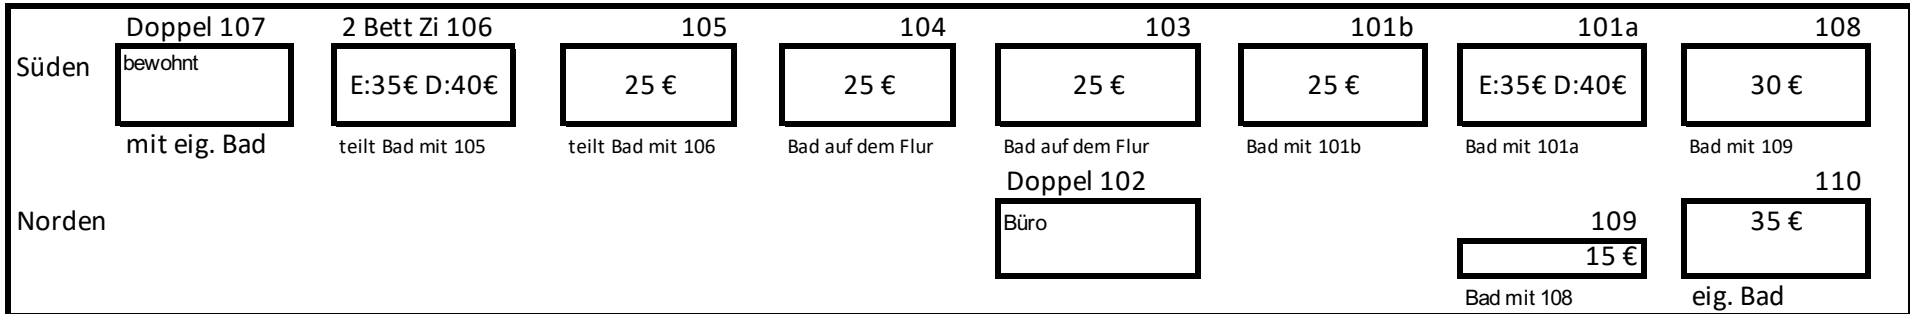

Zimmerverteilung Schloss Oberbrunn mit Preis/ Nacht

zzgl. einmalig 5 € für Bettwäsche
* Doppelbett auf der Galerie

DG

2.OG

Schloss

1.OG

Schloss

Küche